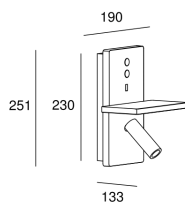

LICHTTECHNISCHE DATEN

Lichtquelle: LED CREE

CRI: 80

MacAdam steps: 3

photobiologisches Risiko: RG2

Lichtquelle: LED SAMSUNG

CRI: 80

MacAdam steps: 3

photobiologisches Risiko: RG0

LÜFTUNGSEIGENSCHAFTEN

Eingesetzte Leistun: 14.7W

Bewertungsstandard Wert Dienstleistung: EN 60879:2019

LOGISTIK

Nettogewicht (Kg): 1.79

Gewicht in kg (verpackt): 2.17

Packing: 305mm x 240mm x 190mm